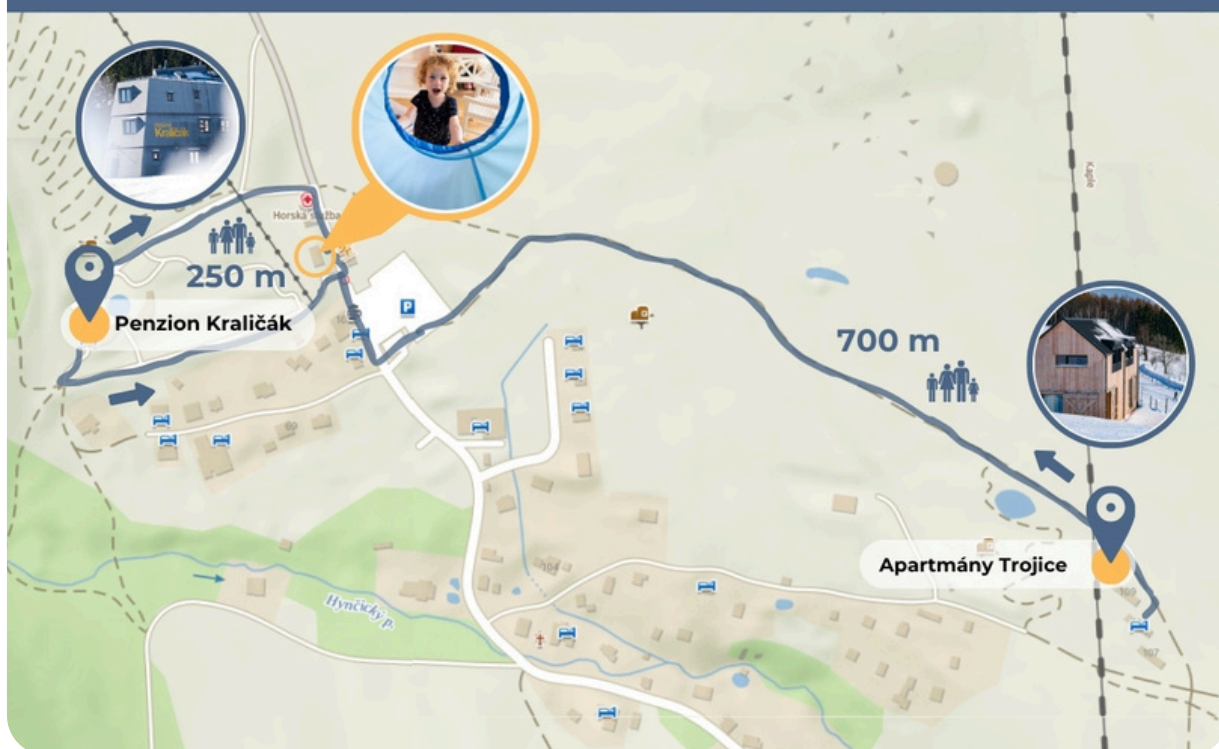

Dětská herna

Areál Králický Sněžník

Provozní manažer
+420 603 476 894

Horská služba Hynčice p. S.
+420 601 302 607