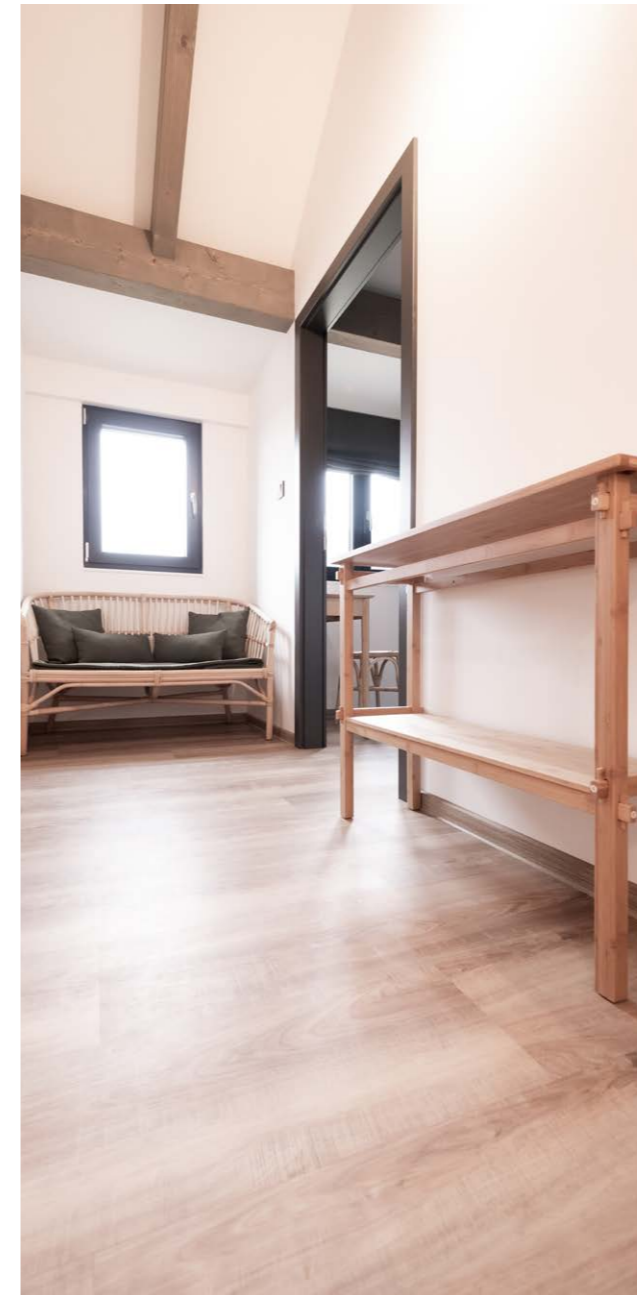

i FAKTA

Objekt realizace: **Ubytovací zařízení, Hynčice pod Sušinou v Jeseníkách**

Použité podlahoviny: **Thermofix 12145-1, WELL-click 40145-1, dekor Topol kávový**

Projekční kancelář: **Nováček a syn s.r.o.**

Termín realizace: **2023**