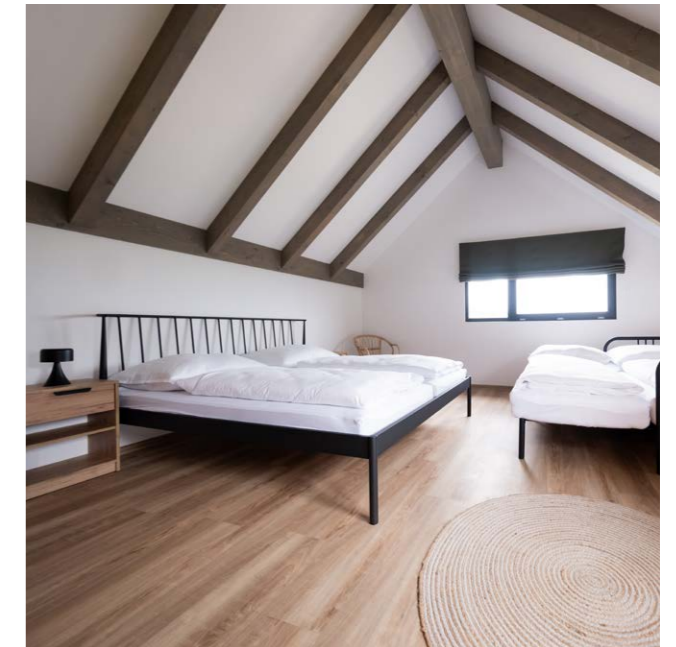

i FAKTA

Objekt realizace: **Ubytovací zařízení, Hynčice pod Sušinou v Jeseníkách**

Použité podlahoviny: **Thermofix 12145-1, WELL-click 40145-1, dekor Topol kávový**

Projekční kancelář: **Nováček a syn s.r.o.**

Termín realizace: **2023**